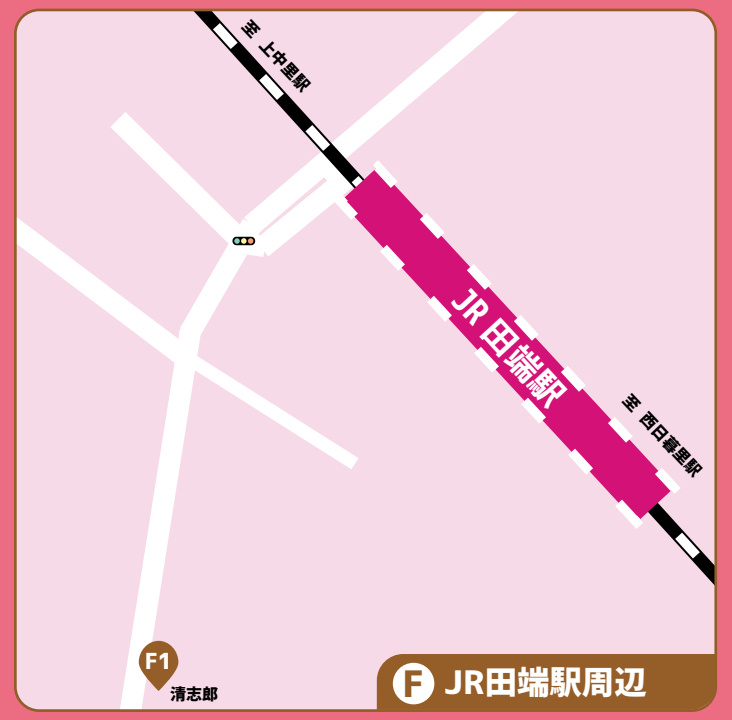

IWATE FAIR AREA MAP

北区  
全域

IWATE FAIR AREA MAP

- 主催：特定非営利活動法人東京都北区中小企業経営診断協会【岩手フェア運営事務局】
- 共催：岩手県、東京都北区
- 後援：東京商工会議所北支部、一般社団法人東京北区観光協会、東京王子ロータリークラブ

bit.ly/iwate21